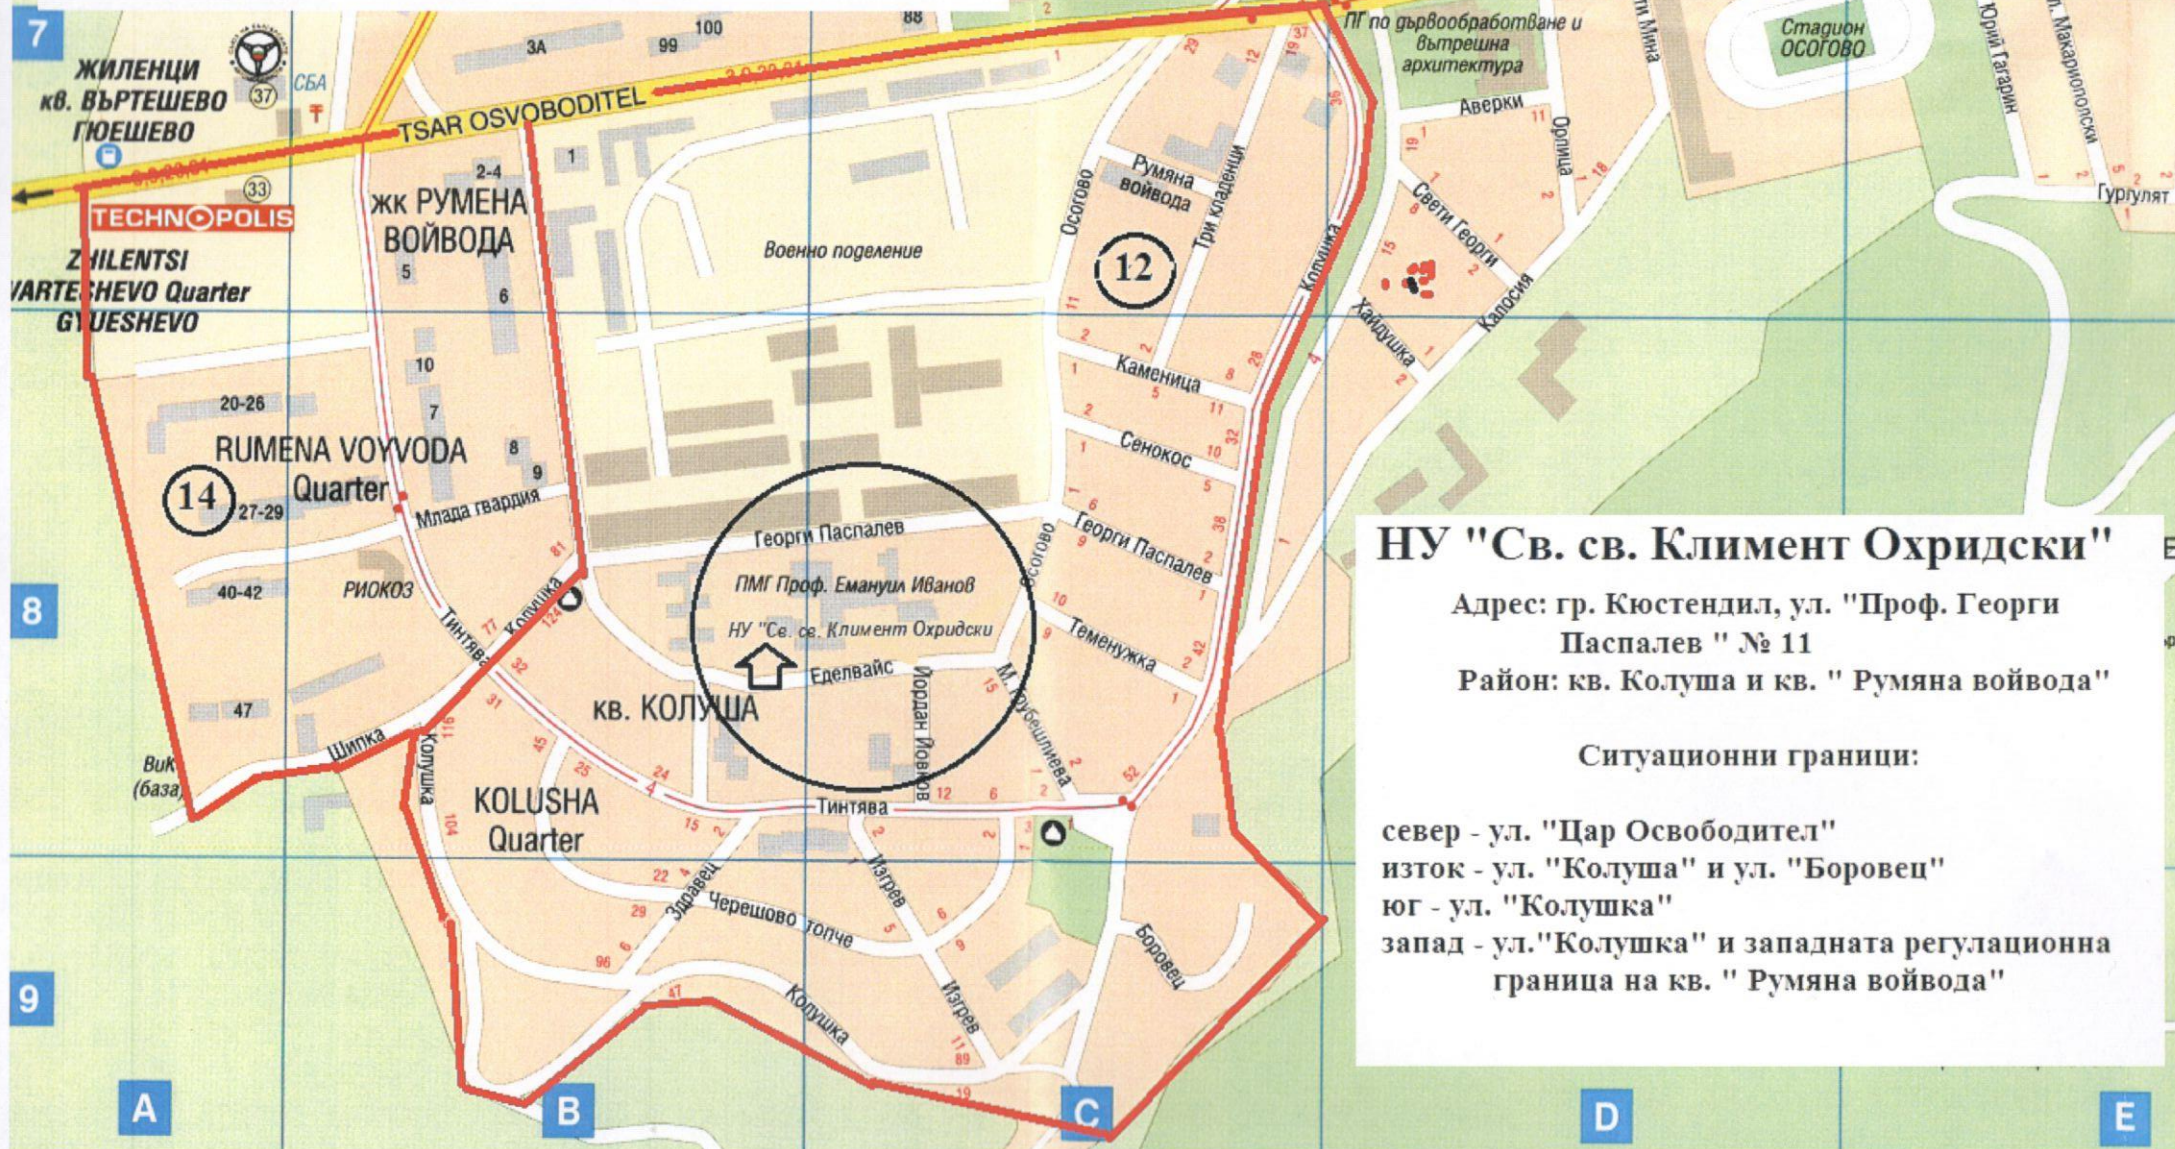

### НУ "Св. св. Климент Охридски"

Адрес: гр. Кюстендил, ул. "Проф. Георги Паспалев" № 11  
Район: кв. Колуша и кв. "Румяна войвода"

#### Ситуационни граници:

- север - ул. "Цар Освободител"
- изток - ул. "Колуша" и ул. "Боровец"
- юг - ул. "Колушка"
- запад - ул. "Колушка" и западната регулационна граница на кв. "Румяна войвода"