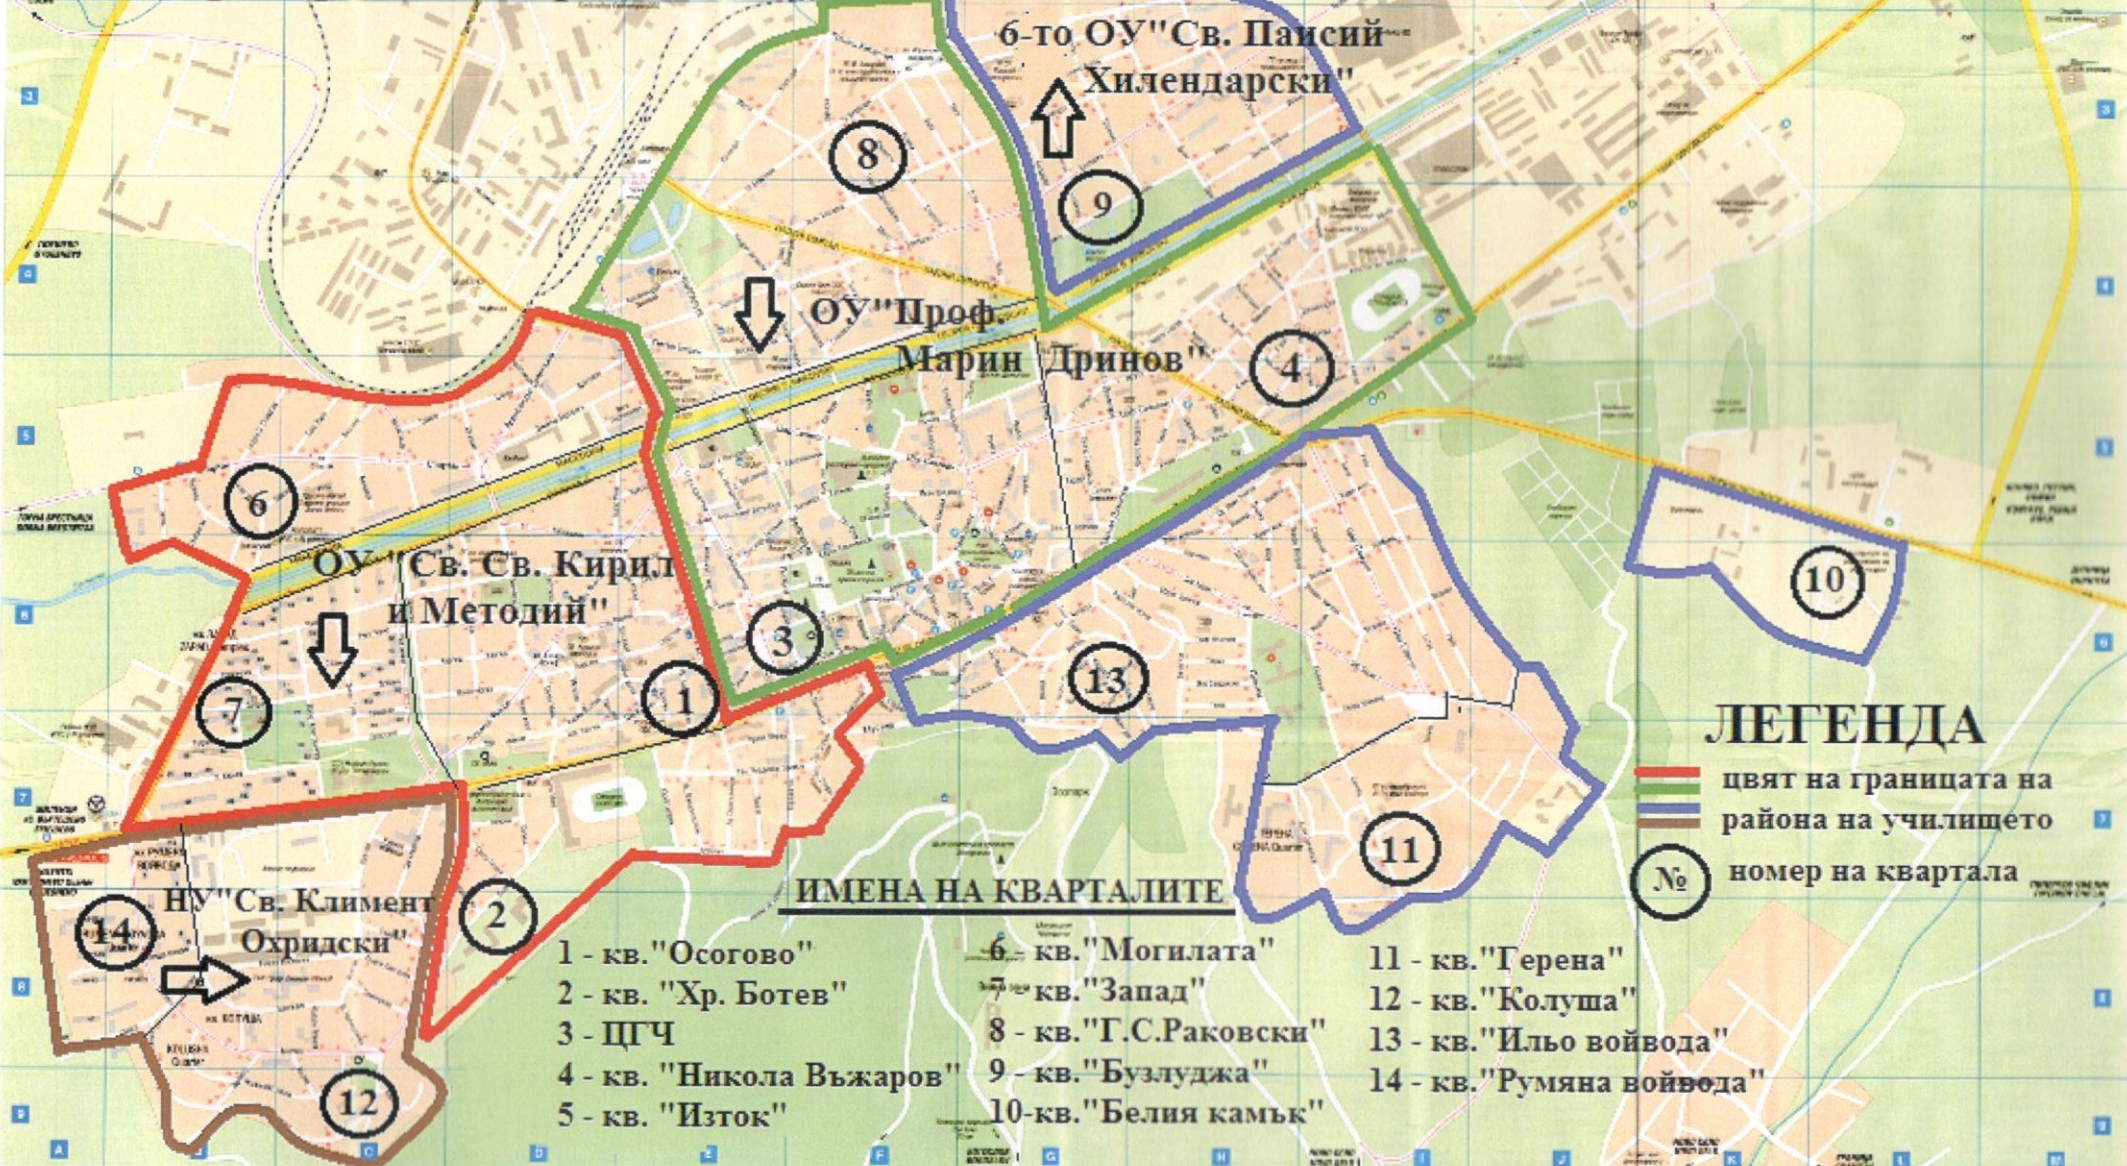

### ЛЕГЕНДА

- █ цвят на границата на района на училището
- № номер на квартала

### ИМЕНА НА КВАРТАЛИТЕ

- |                           |                        |                           |
|---------------------------|------------------------|---------------------------|
| 1 - кв. "Осогово"         | 6 - кв. "Могилата"     | 11 - кв. "Герена"         |
| 2 - кв. "Хр. Ботев"       | 7 - кв. "Запад"        | 12 - кв. "Колуша"         |
| 3 - ЦГЧ                   | 8 - кв. "Г.С.Раковски" | 13 - кв. "Ильо войвода"   |
| 4 - кв. "Никола Вържаров" | 9 - кв. "Бузлуджа"     | 14 - кв. "Румяна войвода" |
| 5 - кв. "Изток"           | 10 - кв. "Белия камък" |                           |